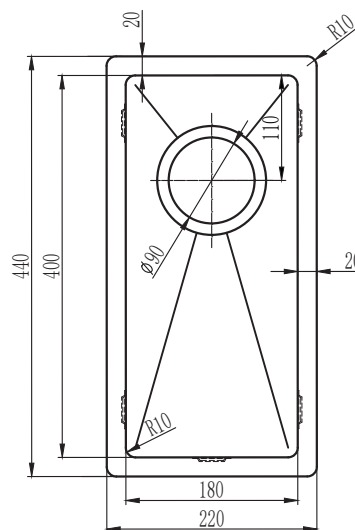

Kubus 180 Soft køkkenvask Udskæringsmål

Varenr.: 10000CO
VVS-nr.: 681306208

Godstykkelse: 1,2 mm
Min. skabsbredde: 300 mm

Fikseringsclips til nedfældning medfølger

LAVABO®

UDSKÆRINGSMÅL Nedfældning
AUSSPARURNG Einbau
CUTOUT Normal instalation

UDSKÆRINGSMÅL Planlimning
AUSSPARURNG Flächenbündig
CUTOUT Flush mount